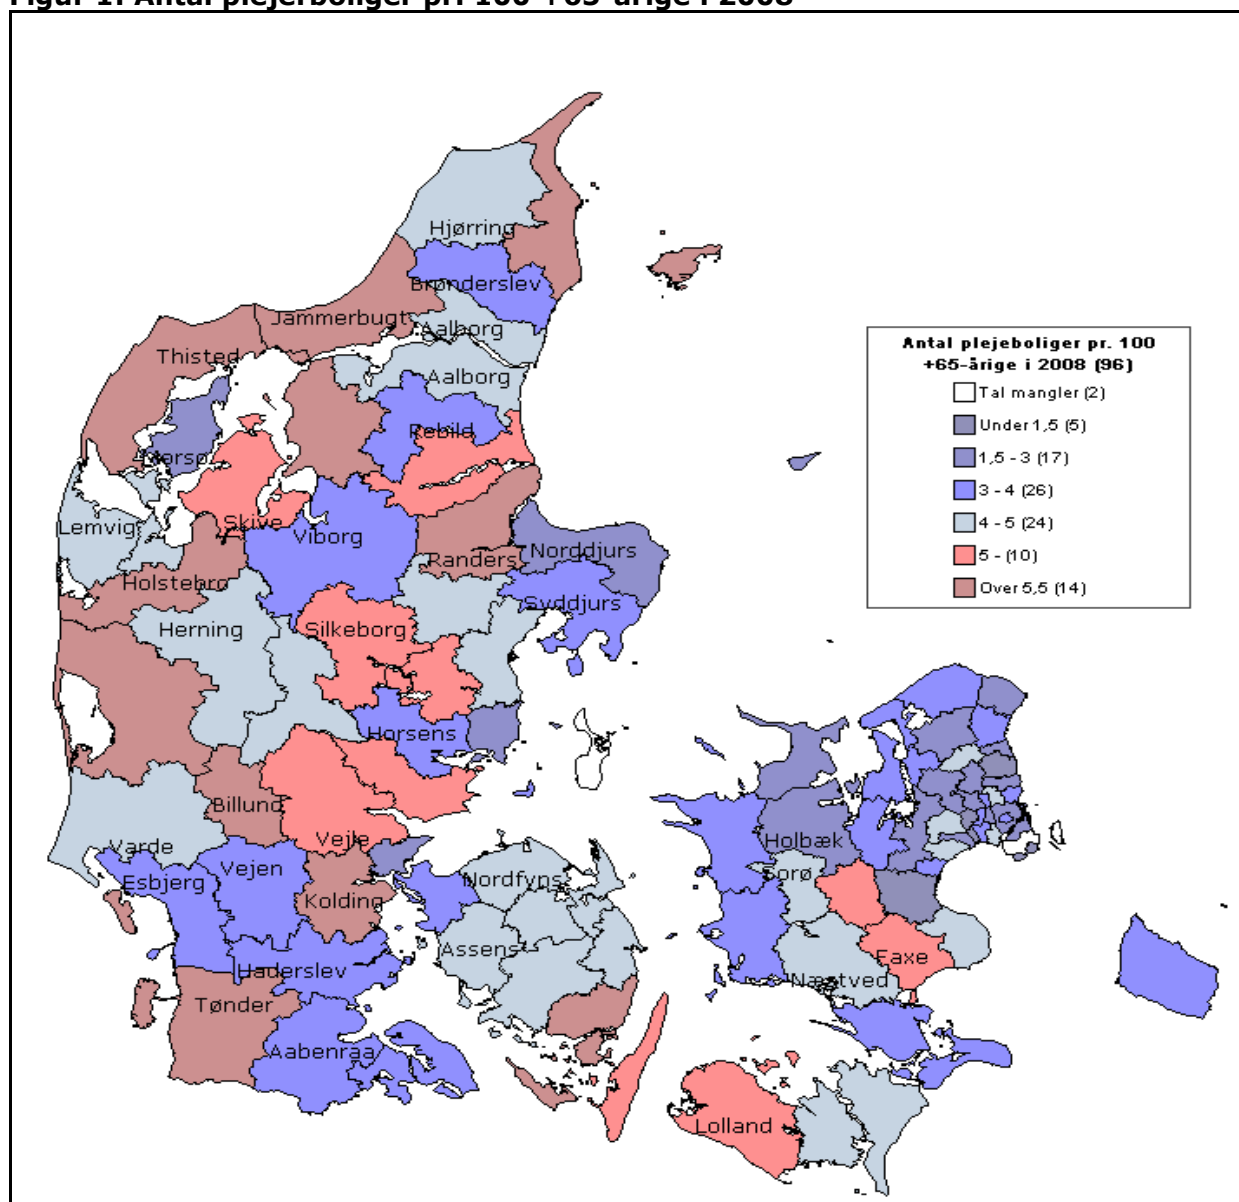

Antal plejeboliger i kommunerne i 2008

Dette papir omhandler antal plejeboliger i kommunerne i 2008 set i forhold til antallet af over 65-årige¹.

Figur 1: Antal plejeboliger pr. 100 +65-årige i 2008

¹ Tallene er fra Velfærdsministeriets Kommunale Nøgletal, som kan findes på <http://noegletal.dk> samt Danmarks Statistik.

Figur 2: Antal plejeboliger pr. 100 +65-årige. Hovedstaden og Nordsjælland

Lands gennemsnittet er på **4,1** plejebolig pr. 100 +65-årige. Det præcise tal for alle kommunerne kan ses i listen nedenunder:

Kommune	Plejeboliger pr. 100 +65-årige
Albertslund	0,80
Allerød	4,90
Assens	4,30
Ballerup	2,90
Billund	6,10
Bornholm	3,70
Brøndby	3,20
Brønderslev	3,30
Dragør	1,20
Egedal	2,80
Esbjerg	3,50
Fanø	6,10
Favrskov	4,40
Faxe	5,10
Fredensborg	3,00