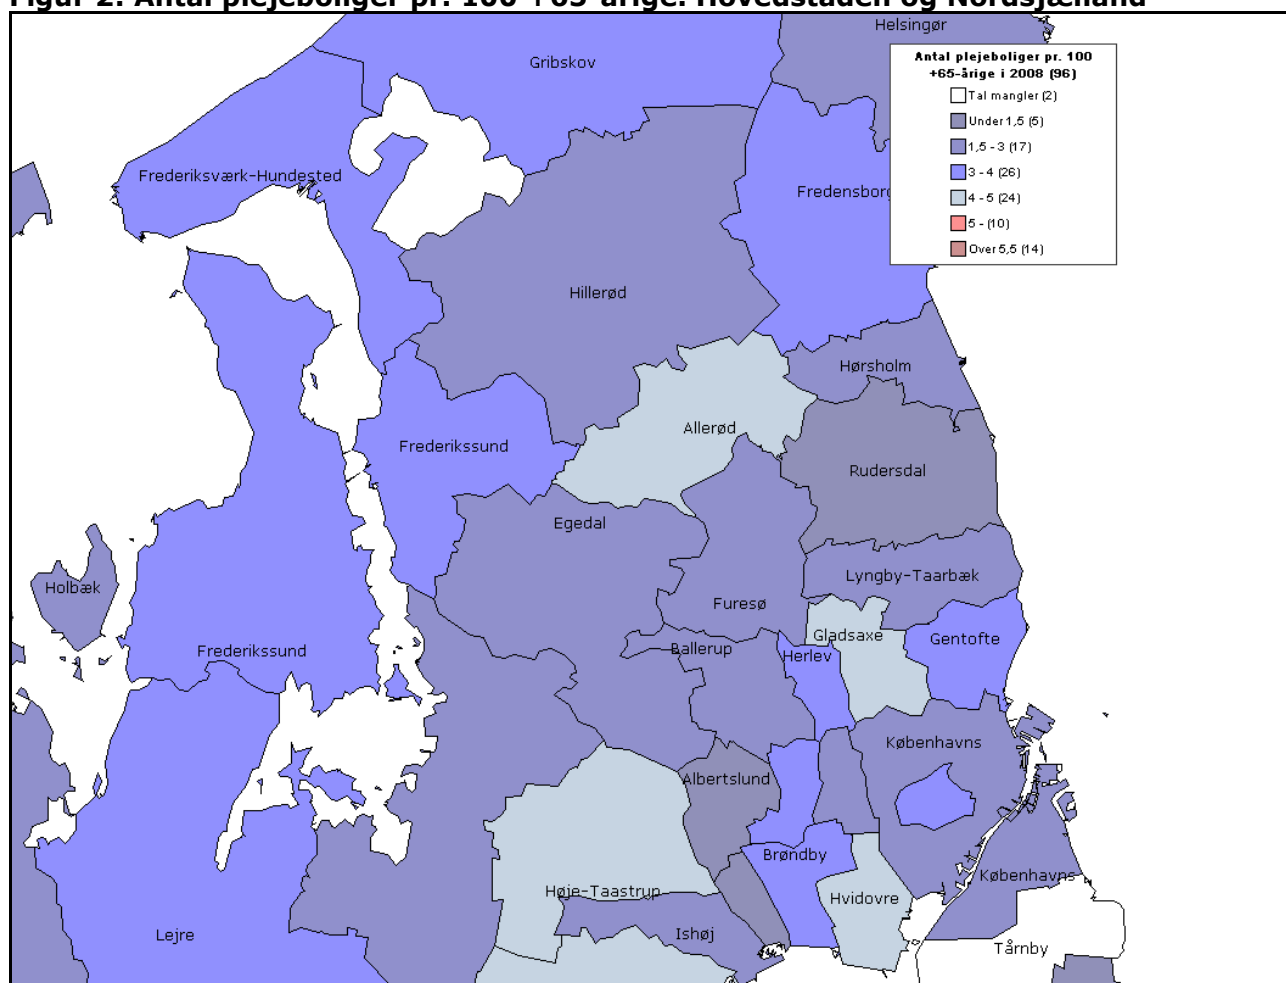

Antal plejeboliger i kommunerne i 2008

Dette papir omhandler antal plejeboliger i kommunerne i 2008 set i forhold til antallet af over 65-årige¹.

Figur 1: Antal plejeboliger pr. 100 +65-årige i 2008

¹ Tallene er fra Velfærdsministeriets Kommunale Nøgletal, som kan findes på <http://noegletal.dk> samt Danmarks Statistik.

Figur 2: Antal plejeboliger pr. 100 +65-årige. Hovedstaden og Nordsjælland

Lands gennemsnittet er på **4,1** plejebolig pr. 100 +65-årige. Det præcise tal for alle kommunerne kan ses i listen nedenunder: