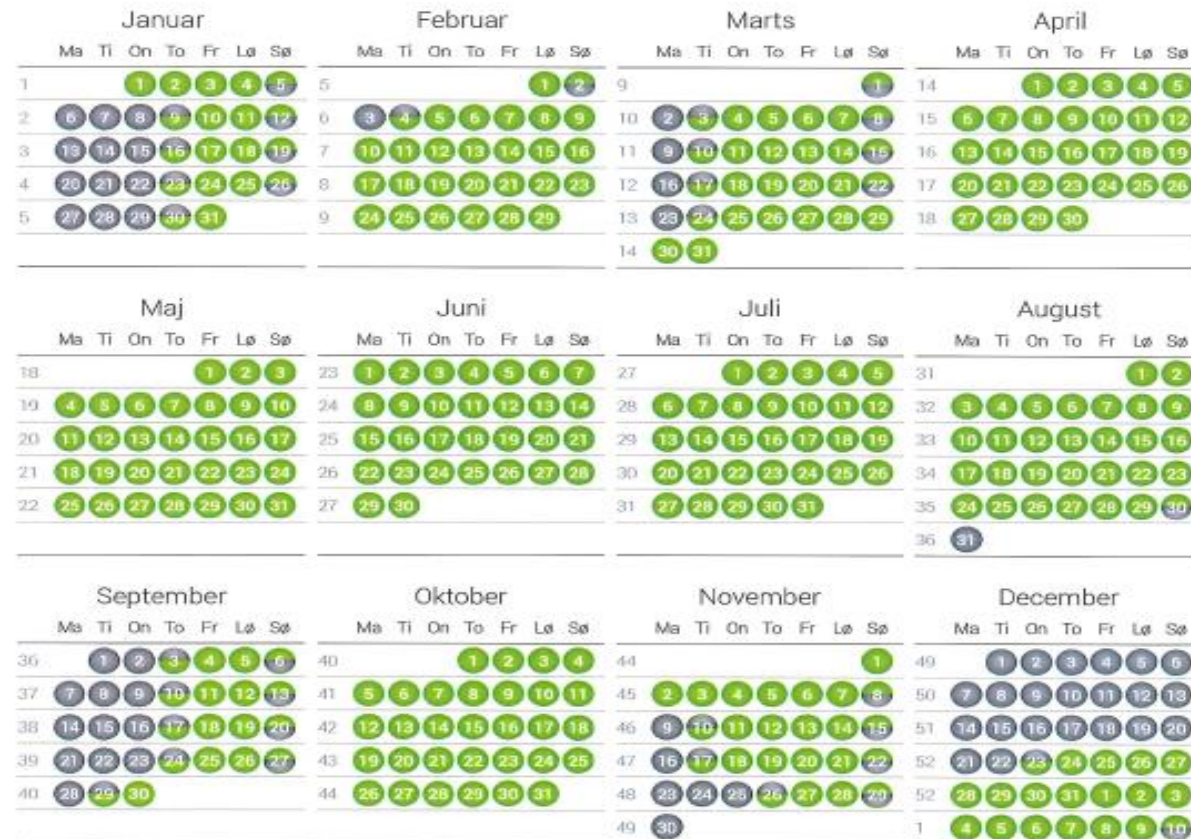

2020

Denne oversigt er sidst opdateret d. 1. juli 2020

Februar				Marts			April			Maj			Juni			
lø	1		Uge	sø	1		on	1		fr	1		ma	1	2. pinsedag	23
sø	2			ma	2	10	to	2		lø	2		ti	2		
ma	3		6	ti	3		fr	3		sø	3		on	3		
ti	4			on	4		lø	4		ma	4	19	to	4		
on	5			to	5		sø	5	Palmesøndag	ti	5		fr	5	Grundlovsdag	
to	6			fr	6		ma	6	15	on	6		lø	6		
fr	7			lø	7		ti	7		to	7		sø	7		
lø	8			sø	8		on	8		fr	8	Store Bededa	ma	8		24
sø	9			ma	9	11	to	9	Skærtorsdag	lø	9		ti	9		
ma	10		7	ti	10		fr	10	Langfredag	sø	10		on	10		
ti	11			on	11		lø	11		ma	11	20	to	11		
on	12			to	12		sø	12	Påskedag	ti	12		fr	12		
to	13			fr	13		ma	13	2. påskedag	on	13	16	lø	13		
fr	14			lø	14		ti	14		to	14		sø	14		
lø	15			sø	15		on	15		fr	15		ma	15		25
sø	16			ma	16	12	to	16		lø	16		ti	16		
ma	17		8	ti	17		fr	17		sø	17		on	17		
ti	18			on	18		lø	18		ma	18	21	to	18		
on	19			to	19		sø	19		ti	19		fr	19		
to	20			fr	20		ma	20	17	on	20		lø	20		
fr	21			lø	21		ti	21		to	21	Kristi Himmelt	sø	21		
lø	22			sø	22		on	22		fr	22		ma	22		26
sø	23			ma	23	13	to	23		lø	23		ti	23		
ma	24		9	ti	24		fr	24		sø	24		on	24		
ti	25			on	25		lø	25		ma	25	22	to	25		
on	26			to	26		sø	26		ti	26		fr	26		
to	27			fr	27		ma	27	18	on	27		lø	27		
fr	28			lø	28		ti	28		to	28		sø	28		
lø	29			sø	29		on	29		fr	29		ma	29		27
				ma	30	14	to	30		lø	30		ti	30		
				ti	31					sø	31	Pinsedag				

ÅBNINGSDAGE 2020

Lalandia i Rødby

-  Åbent: Check ind fra kl. 15:00. Check ud senest kl. 10:00
-  Servicecentret åbner kl. 13:00 – butikker og Aquadome åbner kl. 15:00
-  Lalandia Centret og Aquadome lukker kl. 15:00. Check ud senest kl. 13:00
-  Lukkedag: Lalandia Centret og Aquadome er lukket.