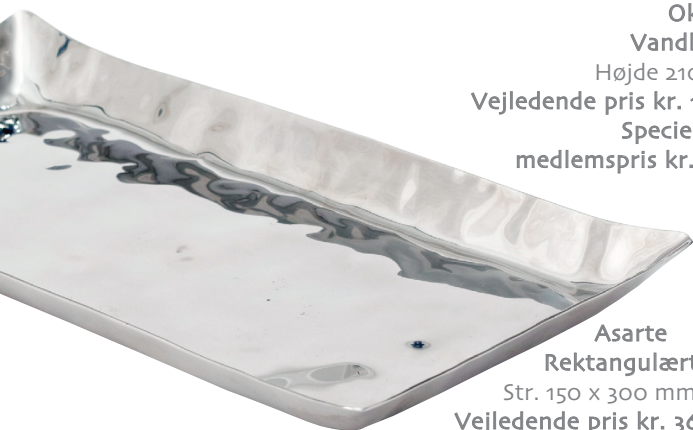

[Silent]

Oktavia

Oktavia var havets og vandets gudinde med et temperament som havets bølger, der til tider virkede noget voldsomt.

Oktavia

Vandkande

Højde 210 mm.

Vejledende pris kr. 1250,-

Special FOA

medlemspris kr. 873,-

Asarte

Rektangulært fad

Str. 150 x 300 mm.

Vejledende pris kr. 360,-

Special FOA

medlemspris kr. 248,-