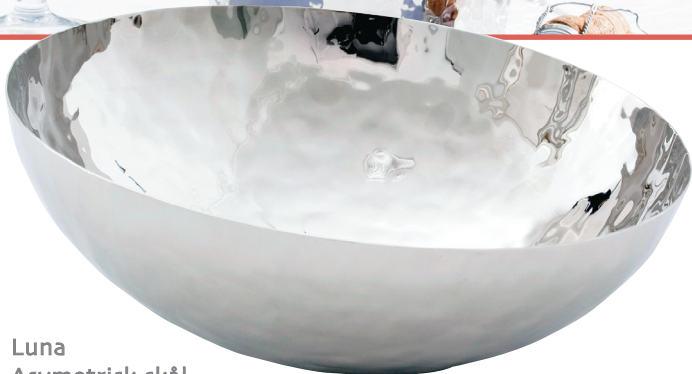

[Tenderness]

Freja

Freja er gudinden, der stod for kærlighed og frugtbarhed. Hun var den smukkeste af alle gudinderne. Freja opfattes ligeledes som kvindernes skytsengel, der anråbtes af fødende kvinder.

Luna

Asymmetrisk skål

Diameter 300 mm.

Vejledende pris kr. 1125,-

Speciel FOA medlemspris kr. 936,-